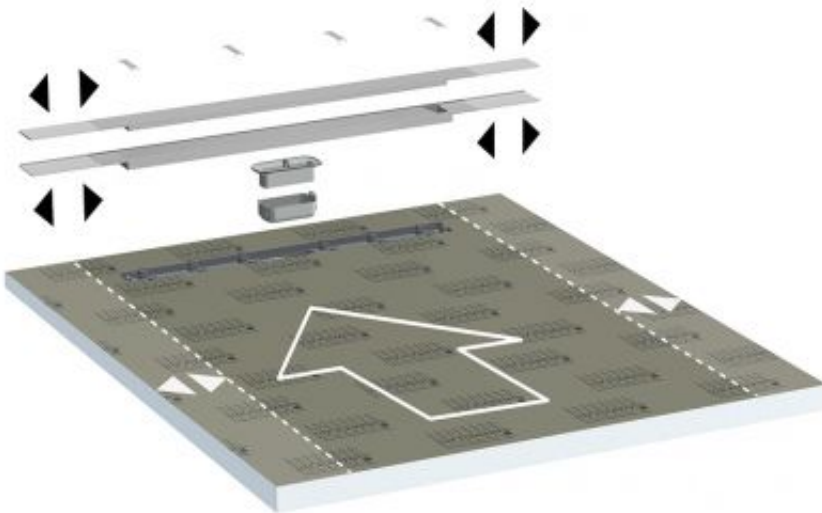

De nieuwe douchebodemplaten Tub-Line V zijn in de fabriek afgedichte douchebodemplaten van hardschuim met ingebouwde en afgedichte afvoergoot in meer dan 20 standaardformaten. Een eenvoudig kliksysteem zorgt voor de veilige bevestiging van de afvoer die naargelang de inbouwsituatie apart kan worden besteld. De zichtbare gootafdekking van geborsteld roestvrij staal die er boven op ligt, is over de volledige breedte van de douchebodem verlengd en zorgt zodoende voor een "wand-tot-wand-aanzicht", vooral in nissen.

DOWNLOADS:

- > [TUB-LINE_V_Montage_3C \[564 KB\]](#)
- > [TUB-LINE_V_Montage_4C \[4,2 MB\]](#)

Leverkusen, 01.02.2022
Pagina [5 / 7]

Met de producten uit de serie Tub-Line V kan een aantrekkelijke wand-tot-wand-gootdesign worden gerealiseerd

DOWNLOADS:

- > [TUB-LINE_V_Ambiente1_3C \[946 KB\]](#)
- > [TUB-LINE_V_Ambiente1_4C \[5,9 MB\]](#)

De nieuwe douchebodems Tub-Line V kunnen aan de zijkanten traploos worden uitgesneden.

DOWNLOADS:

-> [TUB-LINE_V_R1_Anpassung_3C \[236 KB\]](#)

-> [TUB-LINE_V_R1_Anpassung_4C \[2,9 MB\]](#)

PERSINFO

Leverkusen, 01.02.2022

Pagina [7 / 7]

De douchebodems Tub-Line-Bol V kunnen aan drie zijanten traploos worden uitgesneden

DOWNLOADS:

-> [TUB-LINE_BOL_V_Anpassung_3C \[417 KB\]](#)