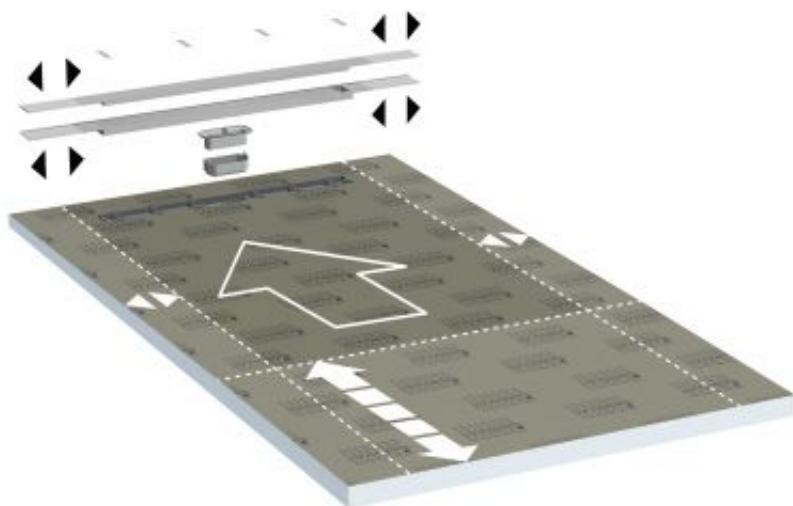

De nieuwe douchebodemplaten Tub-Line V zijn in de fabriek afgedichte douchebodemplaten van hardschuim met ingebouwde en afgedichte afvoergoot in meer dan 20 standaardformaten. Een eenvoudig kliksysteem zorgt voor de veilige bevestiging van de afvoer die naargelang de inbouwsituatie apart kan worden besteld. De zichtbare gootafdekking van geborsteld roestvrij staal die er boven op ligt, is over de volledige breedte van de douchebodem verlengd en zorgt zodoende voor een "wand-tot-wand-aanzicht", vooral in nissen.

Beproefde techniek

Zoals bij alle producten met lijnafwatering van Lux Elements is de afvoergoot ook bij de variant met verlengde gootafdekking in de hoogte verstelbaar, waardoor ze optimaal aan de afwerkingsdikte kan worden aangepast.

DOWNLOADS:

- > [TUB-LINE_V_Ambiente1_3C \[946 KB\]](#)
- > [TUB-LINE_V_Ambiente1_4C \[5,9 MB\]](#)

De nieuwe douchebodems Tub-Line V kunnen aan de zijkanten traploos worden uitgesneden.

DOWNLOADS:

-> [TUB-LINE_V_R1_Anpassung_3C \[236 KB\]](#)

-> [TUB-LINE_V_R1_Anpassung_4C \[2,9 MB\]](#)

PERSINFO

Leverkusen, 01.02.2022

Pagina [7 / 7]

De douchebodems Tub-Line-Bol V kunnen aan drie zijanten traploos worden uitgesneden

DOWNLOADS:

-> [TUB-LINE_BOL_V_Anpassung_3C \[417 KB\]](#)